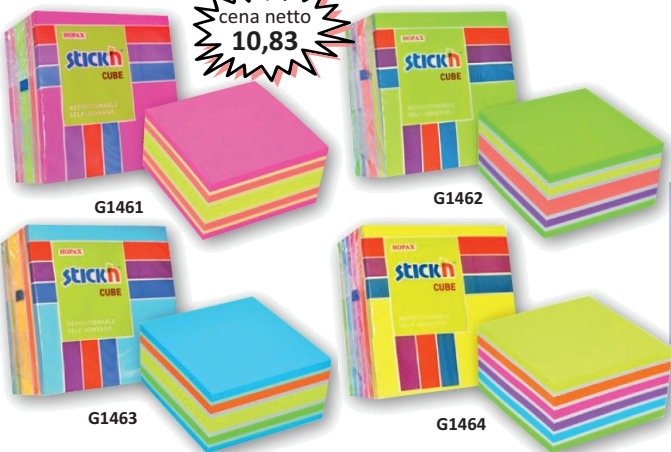

Notes kostka 76x76 mm Stick'n

- Zawiera 400 karteczek
- 2 paskiem samoprzylepnym
- 4 warianty kolorystyczne do wyboru

cena netto
10,83

G1461

G1462

G1463

G1464

Zakładki indeksujące Stick'n

kolor	symbol	cena netto
8 kol. neon x 25 szt. (paski strzałki) + linijka	G1199	8,64
5 kol. neon x 20 szt. (strzałki)	KP3468	6,03
8 kol. neon x 20 szt. + linijka	G1198	6,03
8 kol. neon x 20 szt.	G1539	6,07