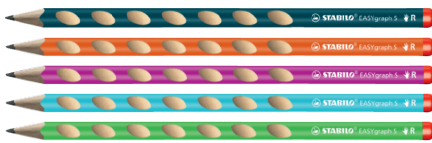

Ołówki STABILO EASYgraph HB

dla prawo - i leworęcznych

- Grube, ergonomiczne ołówki o trójkątnym przekroju zapewniający wygodny chwyt podczas pisania i rysowania
- Dostępne w wersji dla osób prawo- i leworęcznych,
- Specjalny kod kolorystyczny umożliwi rozpoznanie wersji: żółty kolor końcówki - dla leworęcznych, czerwony kolor końcówki - dla praworęcznych
- Antypoślizgowe nacięcia na całej obudowie ołówka sprawiają, że nawet po zateperowaniu palce znajdują wygodną pozycję do trzymania
- Średnica grafitu 3,15 mm jest idealna do nauki pisania
- Na ołówkach znajduje się miejsce, gdzie można je podpisać

cena netto
4,46

dla leworęcznych

kolor	kod
niebieski	H5371
petrol	H5373
różowy	H5375

dla praworęcznych

kolor	kod
petrol	H5374
pomarańczowy	H5377
różowy	H5376
niebieski	H5372
zielony	H5378

Marker olejowy UNI PX -20 Paint

- Profesjonalne markery olejowe do znakowania wszystkich powierzchni: szorstkich, gładkich i tłustych (metal, szkło, kamień, plastik, styropian, drewno)
- Wodoodporny tusz nie traci koloru pod wpływem światła i ekstremalnych warunków atmosferycznych
- Obudowa wykonana z aluminium - sprawia, że markery nie wysychają
- Grubość linii pisania: 2,2 - 2,8 mm

cena netto
15,92

MITSUBISHI PENCIL