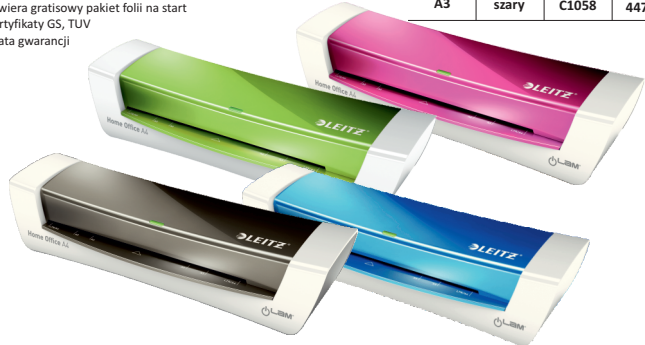

Pojemnik na czasopisma Esselte Vivida

- Posiada niższy grzbiet (256 mm) od standardowych pojemników, co ułatwia szybszą identyfikację jego zawartości
- Częściowo wycięty grzbiet ułatwia przeglądanie zawartości
- Zintegrowany uchwyt w podstawie do łatwiejszego wysunięcia pojemnika z półki
- Stabilny, wykonany z wytrzymałego plastiku
- Szeroki grzbiet, wewnętrzna pojemność: 70 mm
- Wymiary: 256 x 72 x 260 mm

Esselte

cena netto
20,28