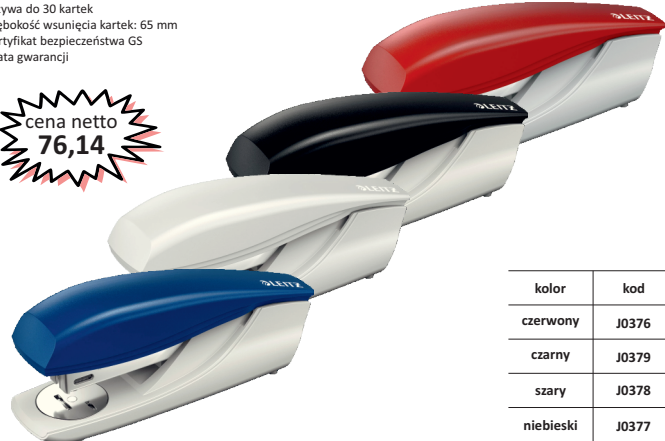

kolor	kod
czerwony	J0376
czarny	J0379
szary	J0378
niebieski	J0377

Dziurkacz średni Leitz New Nexxt 16k 5038

- Ergonomiczny, wygodny uchwyt i doskonale ostrza zmniejszają siłę nacisku przy dziurkowaniu
- Precyzyjny ogranicznik formatu
- Dziurkuje do 16 kartek
- Certyfikat bezpieczeństwa GS
- 10 lat gwarancji

cena netto 57,69