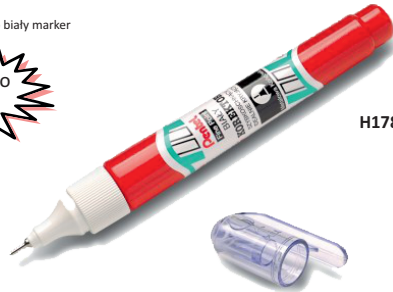

Korektor w piórze Pentel ZL63

- Cienka końcówka
- Pojemność 7 ml
- Może być stosowany jako biały marker

cena netto
10,17